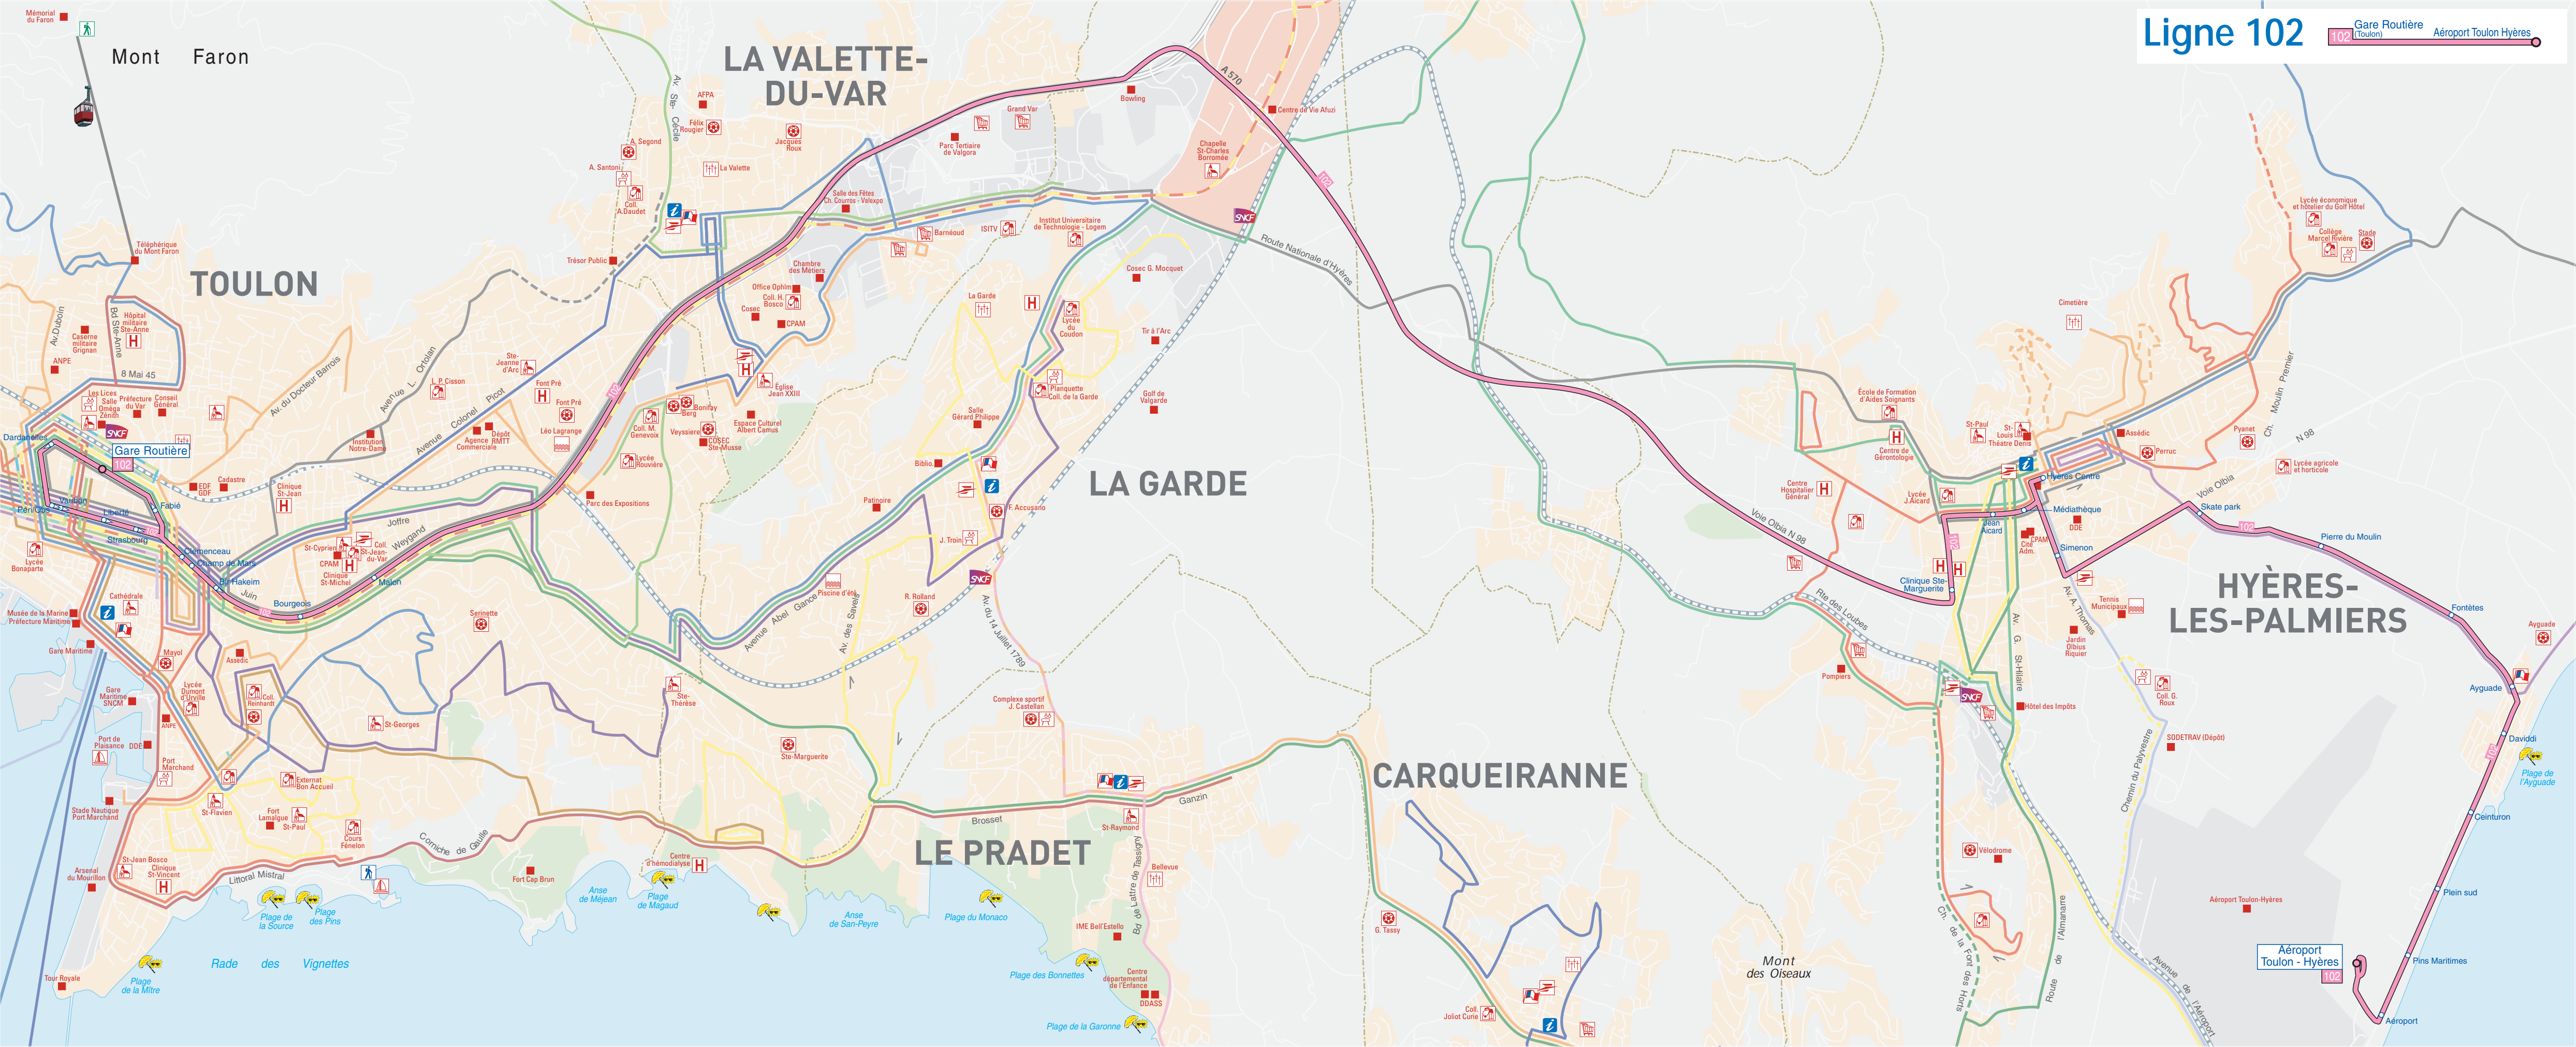

Ligne 102

Gare Routière (Toulon) Aéroport Toulon Hyères

Mont Faron

LA VALETTE-DU-VAR

TOULON

LA GARDE

CARQUEIRANNE

LE PRADET

HYÈRES-LES-PALMIERS

Aéroport Toulon - Hyères